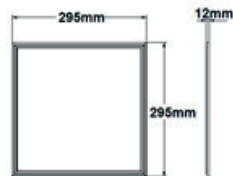

**PANTALLA LED ALUMINIO 19W**

Potencia / Input Power: 19W  
 Voltaje / Voltage: AC 100-240 V  
 Frecuencia / Frequency: 50/60Hz  
 Factor Potencia/ Power Factor: > 0.9  
 Ángulo de apertura / Beam Angle: 120°  
 Temp de Color / Color Temp.: 4000K/6000K  
 Lúmenes / Output Lumen: 1300lm/1400lm  
 CRI: Ra 80  
 Regulación/Regulation: Si  
 LED Chip: Epistar SMD  
 IP: 20  
 UGR: 19  
 Vida útil / Life time: >35.000h

Peso / Weight: 1500g  
 Tamaño / Size : 295x295x12mm

**FOTOMETRÍAS**

**ÁREAS DE APLICACIÓN**

- Salas de Reuniones

- Exposiciones

- Pasillos

- Oficinas

- Tiendas