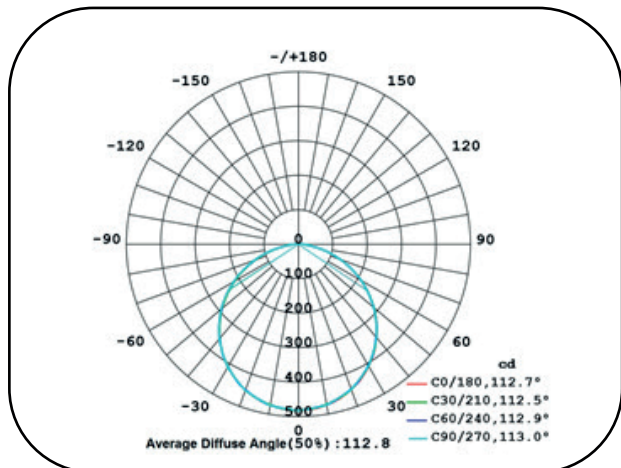

**PANTALLA LED ALUMINIO 19W**

Potencia / Input Power: 19W  
 Voltaje / Voltage: AC 100-240 V  
 Frecuencia / Frequency: 50/60Hz  
 Factor Potencia/ Power Factor: > 0.9  
 Ángulo de apertura / Beam Angle: 120°  
 Temp de Color / Color Temp.: 4000K/6000K  
 Lúmenes / Output Lumen: 1300lm/1400lm  
 CRI: Ra 80  
 Regulación/Regulation: Si  
 LED Chip: Epistar SMD  
 IP: 20  
 UGR: 19  
 Vida útil / Life time: >35.000h

Peso / Weight: 1500g  
 Tamaño / Size : 295x295x12mm

**FOTOMETRÍAS**

**ÁREAS DE APLICACIÓN**

- Salas de Reuniones

- Exposiciones

- Pasillos

- Oficinas

- Tiendas